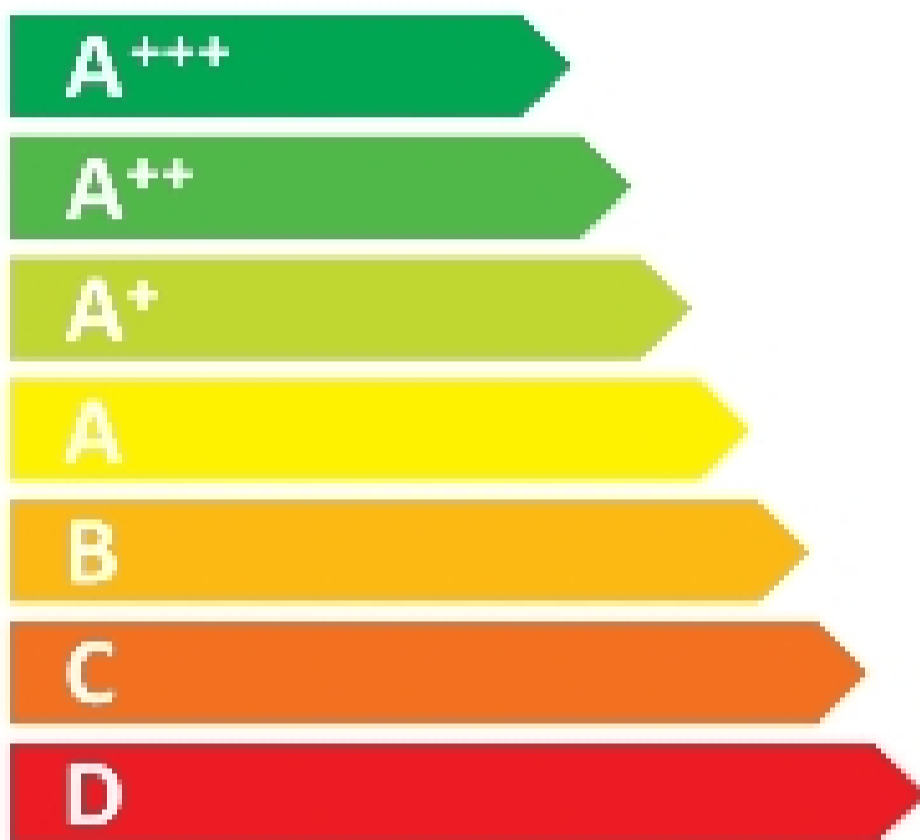

# ENERG

енергия · ενεργεια

Y

UA

IE

IA

**Miele** KS 28463 D

**A+++**

ENERGIA · ЕНЕРГИЯ  
ΕΝΕΡΓΕΙΑ · ENERGIA  
ENERGY · ENERGIE · ENERGI

**90**  
kWh/annum

**366 L**

**0 L**

**0 L**

**37 dB**

2010/1060